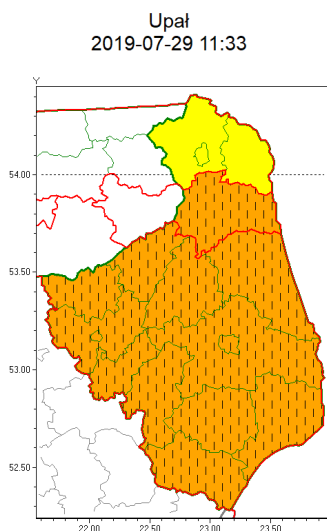

Zasięg ostrzeżeń w województwie

WOJEWÓDZTWO PODLASKIE
OSTRZEŻENIA METEOROLOGICZNE ZBIORCZO NR 92
WYKAZ OBSZARÓW ZJAWIENIA SIĘ CYCH OSTRZEŻEŃ
o godz. 11:33 dnia 29.07.2019

Zjawisko/Stopień zagrożenia	Burze z gradem/1
Obszar (w nawiasie numer ostrzeżenia dla powiatu)	powiaty: białostocki(51), Białystok(51), bielski(52), grajewski(53), hajnowski(52), kolneński(50), Łomża(50), łomżyński(50), moniecki(51), siemiatycki(46), sokólski(50), wysokomazowiecki(49), zambrowski(51)
Ważność	od godz. 13:00 dnia 29.07.2019 do godz. 24:00 dnia 29.07.2019
Prawdopodobieństwo	80%
Przebieg	Prognozuje się wystąpienie burz z opadami deszczu miejscami od 20 mm do 30 mm, lokalnie do 40 mm oraz porywami wiatru do 80 km/h. Miejscami możliwy grad.
SMS	IMGW-PIB OSTRZEŻEGA: BURZE Z GRADEM/1 podlaskie (13 powiatów) od 13:00/29.07 do 24:00/29.07.2019 deszcz 40 mm, porywy 80 km/h, grad. Dotyczy powiatów: białostocki, Białystok, bielski, grajewski, hajnowski, kolneński, Łomża, łomżyński, moniecki, siemiatycki, sokólski, wysokomazowiecki i zambrowski.
RSO	Woj. podlaskie (13 powiatów), IMGW-PIB wydał ostrzeżenie pierwszego stopnia o burzach z gradem
Uwagi	Brak.
Zjawisko/Stopień zagrożenia	Upał/2 ZMIANA
Obszar (w nawiasie numer ostrzeżenia dla powiatu)	powiaty: augustowski(47), białostocki(49), Białystok(49), bielski(50), grajewski(51), hajnowski(50), kolneński(48), Łomża(48), łomżyński(48), moniecki(49), siemiatycki(44), sokólski(48), wysokomazowiecki(47), zambrowski(49)