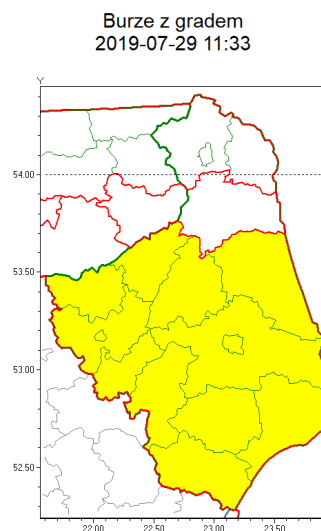

Zasięg ostrzeżeń w województwie

WOJEWÓDZTWO PODLASKIE
OSTRZEŻENIA METEOROLOGICZNE ZBIORCZO NR 92
WYKAZ OBSZARÓW ZJAWIENIA SIĘ CYCH OSTRZEŻEŃ
o godz. 11:33 dnia 29.07.2019

Zjawisko/Stopień zagrożenia	Burze z gradem/1
Obszar (w nawiasie numer ostrzeżenia dla powiatu)	powiaty: białostocki(51), Białystok(51), bielski(52), grajewski(53), hajnowski(52), kolneński(50), Łomża(50), łomżyński(50), moniecki(51), siemiatycki(46), sokólski(50), wysokomazowiecki(49), zambrowski(51)
Ważność	od godz. 13:00 dnia 29.07.2019 do godz. 24:00 dnia 29.07.2019
Prawdopodobieństwo	80%
Przebieg	Prognozuje się wystąpienie burz z opadami deszczu miejscami od 20 mm do 30 mm, lokalnie do 40 mm oraz porywami wiatru do 80 km/h. Miejscami możliwy grad.
SMS	IMGW-PIB OSTRZEŻEGA: BURZE Z GRADEM/1 podlaskie (13 powiatów) od 13:00/29.07 do 24:00/29.07.2019 deszcz 40 mm, porywy 80 km/h, grad. Dotyczy powiatów: białostocki, Białystok, bielski, grajewski, hajnowski, kolneński, Łomża, łomżyński, moniecki, siemiatycki, sokólski, wysokomazowiecki i zambrowski.
RSO	Woj. podlaskie (13 powiatów), IMGW-PIB wydał ostrzeżenie pierwszego stopnia o burzach z gradem
Uwagi	Brak.
Zjawisko/Stopień zagrożenia	Upał/2 ZMIANA
Obszar (w nawiasie numer ostrzeżenia dla powiatu)	powiaty: augustowski(47), białostocki(49), Białystok(49), bielski(50), grajewski(51), hajnowski(50), kolneński(48), Łomża(48), łomżyński(48), moniecki(49), siemiatycki(44), sokólski(48), wysokomazowiecki(47), zambrowski(49)