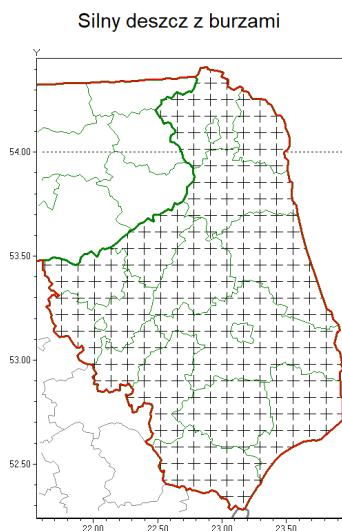

Zasięg komunikatu w województwie

Komunikat meteorologiczny z godz. 10:15 dnia 21.08.2019

Nazwa biura	IMGW-PIB Biuro Prognoz Meteorologicznych w Białymstoku
Zjawiska	Silny deszcz z burzami
Obszar	województwo podlaskie powiaty: augustowski, białostocki, Białystok, bielski, grajewski, hajnowski, kolneński, Łomża, łomżyński, moniecki, sejneński, siemiatycki, sokólski, suwalski, Suwałki, wysokomazowiecki, zambrowski
Sytuacja meteorologiczna	Intensywne opady deszczu z burzami opuszczają obszar Ostrzeżenia. Do godziny 10:00 czasu urzędowego najwyższe sumy opadów zanotowały posterunki: Drahe 48,4 mm, Tonkiele 44,4 mm, Białystok 43,1 mm, Jałówka 40,6 mm, Brańsk 36,5 mm, Supraśl 34,8 mm, Nowosiółki 33,9 mm, Fasty 32,3 mm, Różany 31,4 mm, Mońki 30,1 mm. Na pozostałym obszarze spadło przeważnie od 5 do 15 mm. Do zakończenia wań na Ostrzeżeniu miejscami pojawia się i dalsze słabe opady deszczu lub mawki.
Uwagi	Komunikat przygotowano na podstawie danych z systemów teledetekcji atmosfery oraz sieci pomiarowo-obszernych IMGW-PIB. Lokalnie zjawiska mogą mieć inny przebieg niż opisany.
Dyrektor synoptyk IMGW-PIB	Karolina Kierklo
Godzina i data wydania	godz. 10:11 dnia 21.08.2019
<p>Opracowanie niniejsze i jego format, jako przedmiot prawa autorskiego podlega ochronie prawnej, zgodnie z przepisami ustawy z dnia 4 lutego 1994r o prawie autorskim i prawach pokrewnych (dz. U. z 2006 r. Nr 90, poz. 631 z późn. zm.).</p> <p>Wszelkie dalsze udostępnianie, rozpowszechnianie (przedruk, kopiowanie, wiadomości sms) jest dozwolone wyłącznie w formie dosłownej z bezwzględnym wskazaniem źródła informacji tj. IMGW-PIB.</p>	