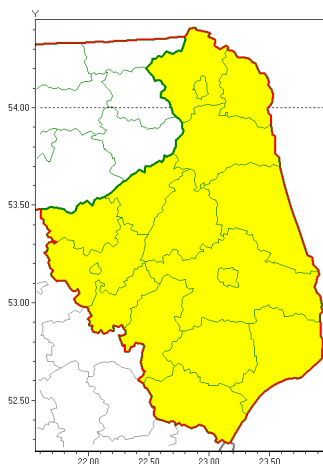

Zasięg ostrzeżeń w województwie

Silny wiatr  
2019-09-17 09:15

**WOJEWÓDZTWO PODLASKIE**  
**OSTRZEŻENIA METEOROLOGICZNE ZBIORCZO NR 113**  
**WYKAZ OBOWIĄZUJĄCYCH OSTRZEŻEŃ**  
**o godz. 09:15 dnia 17.09.2019**

Zjawisko/Stopień zagrożenia	Silny wiatr/1
Obszar (w nawiasie numer ostrzeżenia dla powiatu)	powiaty: augustowski(57), białostocki(59), Białystok(59), bielski(61), grajewski(62), hajnowski(61), kolneński(60), Łomża(60), łomżyński(60), moniecki(60), sejneński(54), siemiatycki(55), sokólski(58), suwalski(54), Suwałki(54), wysokomazowiecki(58), zambrowski(61)
Ważność	od godz. 13:00 dnia 17.09.2019 do godz. 22:00 dnia 17.09.2019
Prawdopodobieństwo	80%
Przebieg	Przewiduje się wystąpienie umiarkowanego i do silnego wiatru o średniej prędkości od 20 km/h do 35 km/h, w porywach lokalnie do 80 km/h, z zachodu. Lokalnie burze.
SMS	IMGW-PIB OSTRZEŻEGA: WIATR/1 podlaskie (wszystkie powiaty) od 13:00/17.09 do 22:00/17.09.2019 prędkość do 35 km/h, porywy do 75 km/h, W. Dotyczy powiatów: wszystkie powiaty.
RSO	Woj. podlaskie (wszystkie powiaty), IMGW-PIB wydał ostrzeżenie pierwszego stopnia o silnym wietrze
Uwagi	Brak.
Dyżurny synoptyk IMGW-PIB	Karolina Kierklo