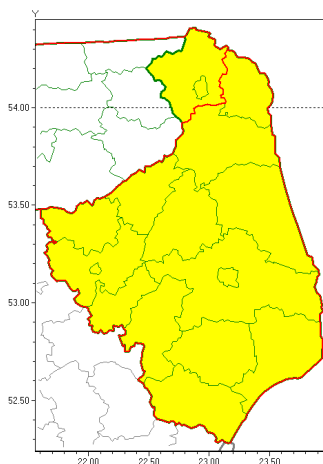

Zasięg ostrzeżenia w województwie

Silny wiatr  
2020-02-09 12:09

**WOJEWÓDZTWO PODLASKIE**  
**OSTRZEŻENIA METEOROLOGICZNE ZBIORCZO NR 14**  
**WYKAZ OBSZARÓW ZUCIANYCH OSTRZEŻENIEM**  
**o godz. 12:09 dnia 09.02.2020**

<b>Zjawisko/Stopień zagrożenia</b>	Silny wiatr/1
<b>Obszar (w nawiasie numer ostrzeżenia dla powiatu)</b>	powiaty: augustowski(10), białostocki(9), Białystok(9), bielski(9), grajewski(9), hajnowski(9), kolneński(9), Łomża(9), łomżyński(9), moniecki(9), sejneński(9), siemiatycki(9), sokólski(9), wysokomazowiecki(9), zambrowski(9)
<b>Ważność</b>	od godz. 02:00 dnia 10.02.2020 do godz. 20:00 dnia 10.02.2020
<b>Prawdopodobieństwo</b>	80%
<b>Przebieg</b>	Przewiduje się wystąpienie umiarkowanego i do silnego, okresami także silnego wiatru o średniej prędkości od 25 km/h do 40 km/h, w porywach do 85 km/h z południa i południowego zachodu. Najsilniejsze porywy wystąpią nad ranem.
<b>SMS</b>	IMGW-PIB OSTRZEŻENIA: WIATR/1 podlaskie (15 powiatów) od 02:00/10.02 do 20:00/10.02.2020 prędkość do 40 km/h, porywy do 85 km/h, S-SW. Dotyczy powiatów: augustowski, białostocki, Białystok, bielski, grajewski, hajnowski, kolneński, Łomża, łomżyński, moniecki, sejneński, siemiatycki, sokólski, wysokomazowiecki i zambrowski.
<b>RSO</b>	Woj. podlaskie (15 powiatów), IMGW-PIB wydał ostrzeżenie pierwszego stopnia o silnym wietrze
<b>Uwagi</b>	Brak.
<b>Zjawisko/Stopień zagrożenia</b>	Silny wiatr/1
<b>Obszar (w nawiasie numer ostrzeżenia dla powiatu)</b>	powiaty: suwalski(9), Suwałki(9)