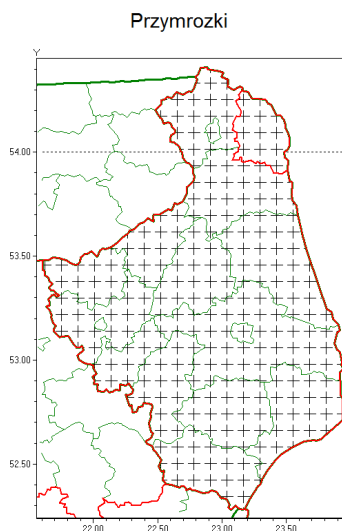

Zasięg komunikatu w województwie

Komunikat meteorologiczny z godz. 08:13 dnia 01.04.2020

Nazwa biura	IMGW-PIB Biuro Prognoz Meteorologicznych w Białymstoku
Zjawiska	Przymrozki
Obszar	województwo podlaskie powiat sejneński oraz powiaty: augustowski, białostocki, Białystok, bielski, grajewski, hajnowski, kolneński, Łomża, łomżyński, moniecki, siemiatycki, sokólski, suwalski, Suwałki, wysokomazowiecki, zambrowski
Sytuacja meteorologiczna	Temperatura minimalna w woj. podlaskim wyniosła od -4°C w Białowieży do $-2,7^{\circ}\text{C}$ w Róanystoku, za przygruncie od -9°C do -4°C . W ciągu dnia temperatura maksymalna od 4°C do 7°C .
Uwagi	Komunikat przygotowano na podstawie danych z systemów teledetekcji atmosfery oraz sieci pomiarowo-obszaryjnych IMGW-PIB. Lokalnie zjawiska mogą mieć inny przebieg niż opisany.
Dyrektor synoptyk IMGW-PIB	Mateusz Zamajtys
Godzina i data wydania	godz. 08:13 dnia 01.04.2020