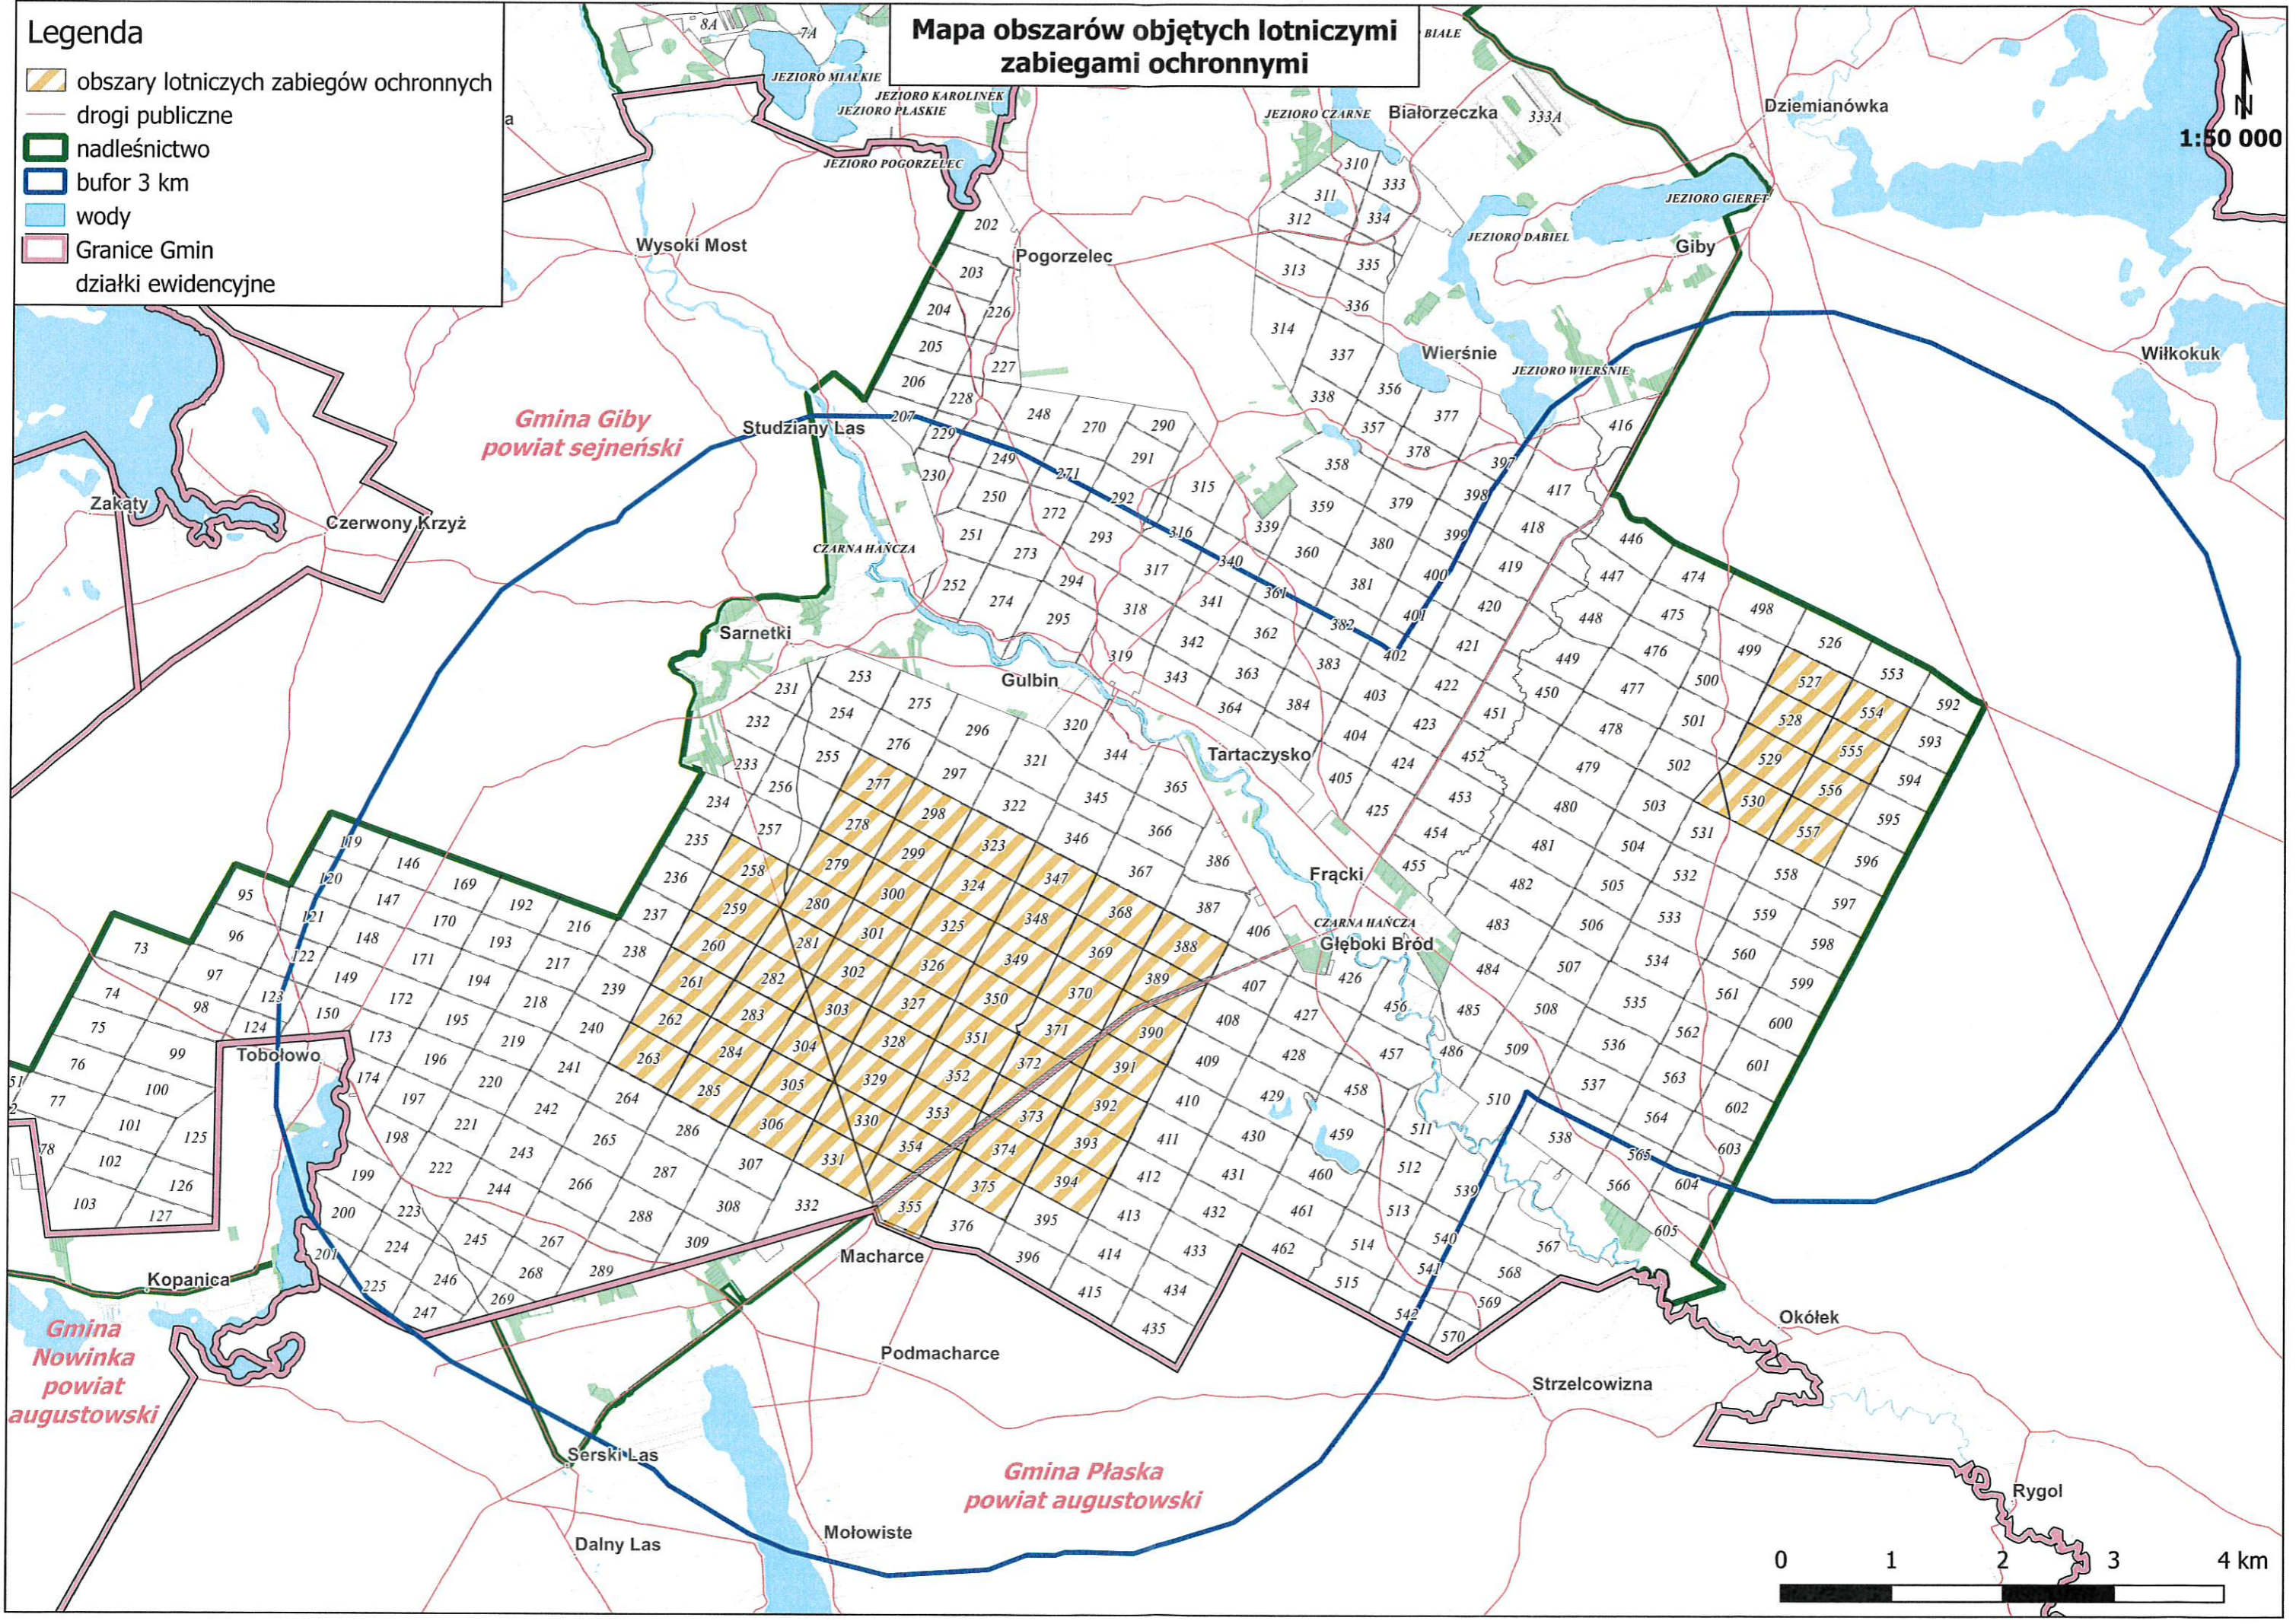

Legenda

- obszary lotniczych zabiegów ochronnych
- drogi publiczne
- nadleśnictwo
- bufor 3 km
- wody
- Granice Gmin
działki ewidencyjne

Mapa obszarów objętych lotniczymi zabiegami ochronnymi

1:50 000

*Gmina Giby
powiat sejneński*

*Gmina
Nowinka
powiat
augustowski*

*Gmina Płaska
powiat augustowski*