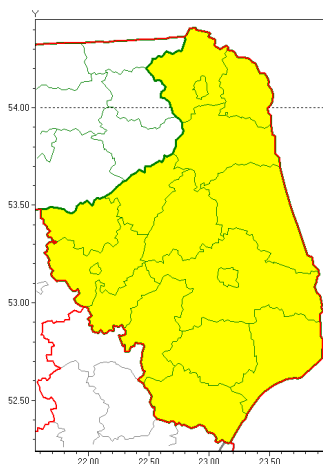

Zasięg ostrzeżenia w województwie

Burze z gradem  
2020-06-10 14:23

**WOJEWÓDZTWO PODLASKIE**  
**OSTRZEŻENIA METEOROLOGICZNE ZBIORCZO NR 67**  
**WYKAZ OBYWÓW ZUJACYCH OSTRZEŻENIE**  
**o godz. 14:23 dnia 10.06.2020**

Zjawisko/Stopień zagrożenia	Burze z gradem/1
Obszar (w nawiasie numer ostrzeżenia dla powiatu)	powiaty: augustowski(43), białostocki(39), Białystok(39), bielski(40), grajewski(41), hajnowski(39), kolneński(39), Łomża(39), łomżyński(39), moniecki(42), sejneński(42), siemiatycki(39), sokólski(42), suwalski(42), Suwałki(42), wysokomazowiecki(42), zambrowski(39)
Ważność	od godz. 16:00 dnia 10.06.2020 do godz. 05:00 dnia 11.06.2020
Prawdopodobieństwo	80%
Przebieg	Miejscami prognozujemy wystąpienie burz z opadami deszczu od 10 mm do 20 mm, lokalnie do 30 mm oraz porywami wiatru do 75 km/h. Możliwy grad.
SMS	IMGW-PIB OSTRZEŻENIA: BURZE Z GRADEM/1 podlaskie (wszystkie powiaty) od 16:00/10.06 do 05:00/11.06.2020 deszcz do 30 mm, porywy do 75 km/h. Dotyczy powiatów: wszystkie powiaty.
RSO	Woj. podlaskie (wszystkie powiaty), IMGW-PIB wydał ostrzeżenie pierwszego stopnia o burzach z gradem
Uwagi	Brak.
Dyrektor synoptyk IMGW-PIB	Karolina Kierklo