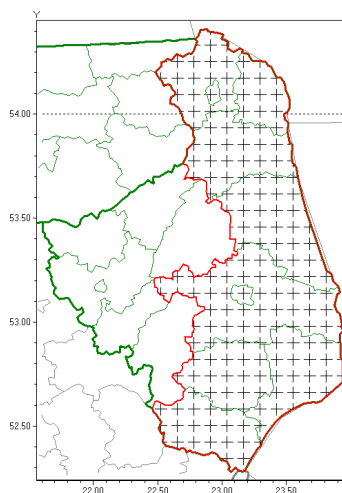

### Zasięg komunikatu w województwie

Burze z gradem

### Komunikat meteorologiczny z godz. 16:29 dnia 23.06.2021

<b>Nazwa biura</b>	IMGW-PIB Centralne Biuro Prognoz Meteorologicznych - Wydział w Białymstoku
<b>Zjawiska</b>	Burze z gradem
<b>Obszar</b>	województwo podlaskie powiaty: augustowski, białostocki, Białystok, bielski, hajnowski, sejneński, siemiatycki, sokólski, suwalski, Suwałki
<b>Sytuacja meteorologiczna</b>	Następuje coraz liczniejszy rozwój komórek burzowych, którym towarzyszą opady deszczu o wydajności do około 30 mm/h, lokalnie grad o średnicy do 2-4 cm oraz momentami silny wiatr do 90 km/h. W ciągu najbliższych godzin aktywność burz będzie wzrastać, będą one powoli przemieszczać się na północ.
<b>Uwagi</b>	Komunikat przygotowano na podstawie danych z systemów teledetekcji atmosfery oraz sieci pomiarowo-obszernych IMGW-PIB. Lokalnie zjawiska mogą mieć inny przebieg niż opisany.
<b>Dyrektor synoptyk IMGW-PIB</b>	Mateusz Zamajtys
<b>Godzina i data wydania</b>	godz. 16:29 dnia 23.06.2021