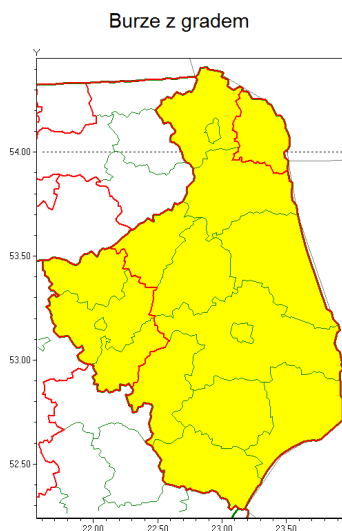

Zasięg ostrzeżenia w województwie

Ostrzeżenie meteorologiczne Nr 55

Nazwa biura	IMGW-PIB Centralne Biuro Prognoz Meteorologicznych - Wydział w Białymstoku
Zjawisko/stopień zagrożenia	Burze z gradem/ 1
Obszar	województwo podlaskie powiat sejneński
Ważność	od godz. 17:00 dnia 22.06.2021 do godz. 06:00 dnia 23.06.2021
Przebieg	Prognozowane są burze, którym miejscami będą towarzyszyć opady deszczu do 30 mm, lokalnie do 40 mm oraz porywy wiatru do 90 km/h. Miejscami grad.
Prawdopodobieństwo wystąpienia zjawiska(%)	80%
Uwagi	Brak.
Dyrektor synoptyk IMGW-PIB	Magdalena Pękala
Godzina i data wydania	godz. 11:56 dnia 22.06.2021
SMS	IMGW-PIB OSTRZEŻENIE: BURZE Z GRADEM/1 podlaskie/sejneński od 17:00/22.06 do 06:00/23.06.2021 deszcz 40 mm, grad, porywy 90 km/h.