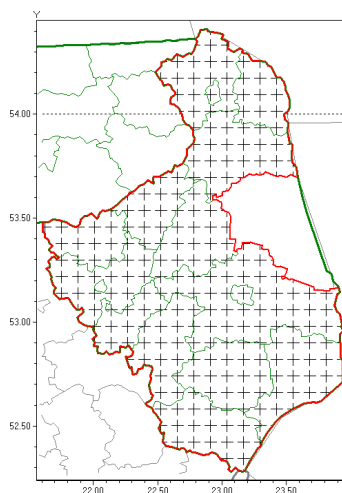

### Zasięg komunikatu w województwie

Burze z gradem

### Komunikat meteorologiczny z godz. 20:35 dnia 01.07.2021

<b>Nazwa biura</b>	IMGW-PIB Centralne Biuro Prognoz Meteorologicznych - Wydział w Białymstoku
<b>Zjawiska</b>	Burze z gradem
<b>Obszar</b>	województwo podlaskie powiaty: augustowski, białostocki, Białystok, bielski, grajewski, hajnowski, kolneński, Łomża, łomżyński, moniecki, sejneński, siemiatycki, suwalski, Suwałki, wysokomazowiecki, zambrowski
<b>Sytuacja meteorologiczna</b>	Na podstawie danych pomiarowych do godziny 20-tej czasu urzędowego największe sumy opadów w czasie burz odnotowano w Narewce 51,8 mm, 45,3 mm w Białymstoku, 30,5 mm w Narwii oraz w 28,6 mm Nowosadach. Przewidujemy, że w nocy oraz nad ranem, jak również w ciągu jutrzejszego dnia spodziewane są ponownie burze z ulewnym deszczem, gradem i porywami wiatru do 75 km/h.
<b>Uwagi</b>	Komunikat przygotowano na podstawie danych z systemów teledetekcji atmosfery oraz sieci pomiarowo-obszernych IMGW-PIB. Lokalnie zjawiska mogą mieć inny przebieg niż opisany.
<b>Dyrektor synoptyk IMGW-PIB</b>	Tomasz Siemieniuk
<b>Godzina i data wydania</b>	godz. 20:35 dnia 01.07.2021
Opracowanie niniejsze i jego format, jako przedmiot prawa autorskiego podlega ochronie prawnej, zgodnie z przepisami ustawy z dnia 4 lutego 1994r o prawie autorskim i prawach pokrewnych (dz. U. z 2006 r. Nr 90, poz. 631 z późn. zm.). Wszelkie dalsze udostępnianie, rozpowszechnianie (przedruk, kopiowanie, wiadomości sms) jest dozwolone wyłącznie w formie dosłownej z bezwzględnym wskazaniem źródła informacji tj. IMGW-PIB.	