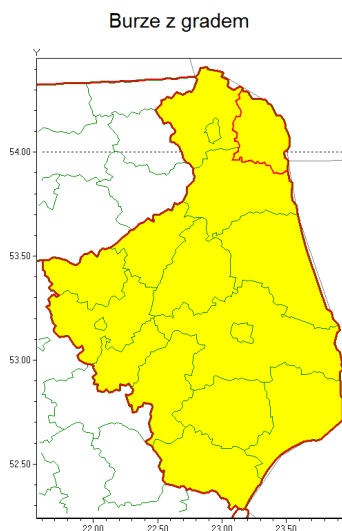

Zasięg ostrzeżenia w województwie

Ostrzeżenie meteorologiczne Nr 68

Nazwa biura	IMGW-PIB Centralne Biuro Prognoz Meteorologicznych - Wydział w Białymstoku
Zjawisko/stopień zagrożenia	Burze z gradem/ 1
Obszar	województwo podlaskie powiat sejneński
Ważność	od godz. 14:00 dnia 13.07.2021 do godz. 23:00 dnia 13.07.2021
Przebieg	Prognozowane są burze, którym miejscami będą towarzyszyć opady deszczu od 20 mm do 30 mm, lokalnie do 40 mm oraz porywy wiatru do 80 km/h, lokalnie do 90 km/h. Miejscami grad.
Prawdopodobieństwo wystąpienia zjawiska(%)	80%
Uwagi	Brak.
Dyrektor synoptyk IMGW-PIB	Magdalena Pękala
Godzina i data wydania	godz. 06:47 dnia 13.07.2021
SMS	IMGW-PIB OSTRZEŻENIE: BURZE Z GRADEM/1 podlaskie/sejneński od 14:00/13.07 do 23:00/13.07.2021 deszcz 40 mm, grad, porywy 90 km/h.