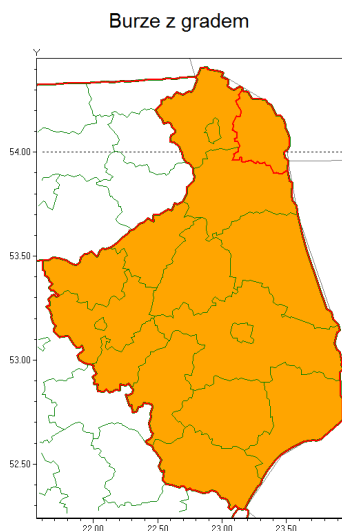

### Zasięg ostrzeżenia w województwie

### Ostrzeżenie meteorologiczne Nr 71

<b>Nazwa biura</b>	IMGW-PIB Centralne Biuro Prognoz Meteorologicznych - Wydział w Białymstoku
<b>Zjawisko/stopień zagrożenia</b>	Burze z gradem/ 2
<b>Obszar</b>	województwo podlaskie <b>powiat sejneński</b>
<b>Ważność</b>	od godz. 10:00 dnia 16.07.2021 do godz. 24:00 dnia 16.07.2021
<b>Przebieg</b>	Prognozowane są burze, którym miejscami będą towarzyszyć ulewne opady deszczu od 30 mm do 40 mm, lokalnie do 50 mm oraz porywy wiatru do 90 km/h. Miejscami grad.
<b>Prawdopodobieństwo wystąpienia zjawiska(%)</b>	80%
<b>Uwagi</b>	Brak.
<b>Dyrektor synoptyk IMGW-PIB</b>	Wiesław Winnicki
<b>Godzina i data wydania</b>	godz. 06:55 dnia 16.07.2021
<b>SMS</b>	IMGW-PIB OSTRZEŻENIE: BURZE Z GRADEM/2 podlaskie/sejneński od 10:00/16.07 do 24:00/16.07.2021 deszcz 50 mm, grad, porywy 90 km/h.