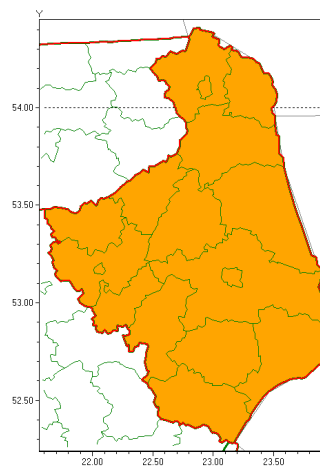

Zasięg ostrzeżeń w województwie

Burze z gradem  
2021-07-15 10:49

Upał  
2021-07-15 10:49

**WOJEWÓDZTWO PODLASKIE**  
**OSTRZEŻENIA METEOROLOGICZNE ZBIORCZO NR 122**  
**WYKAZ OBLICZONYCH OSTRZEŻEŃ**  
**o godz. 10:49 dnia 15.07.2021**

<b>Zjawisko/Stopień zagrożenia</b>	Burze z gradem/2
<b>Obszar (w nawiasie numer ostrzeżenia dla powiatu)</b>	powiaty: augustowski(69), białostocki(69), Białystok(69), bielski(69), grajewski(69), hajnowski(67), kolneński(70), Łomża(72), łomżyński(72), moniecki(71), sejneński(70), siemiatycki(68), sokólski(69), suwalski(71), Suwałki(71), wysokomazowiecki(67), zambrowski(68)
<b>Ważność</b>	od godz. 14:00 dnia 15.07.2021 do godz. 02:00 dnia 16.07.2021
<b>Prawdopodobieństwo</b>	80%
<b>Przebieg</b>	Prognozowane są burze, którym miejscami będą towarzyszyły ulewne opady deszczu od 30 mm do 40 mm, lokalnie do 60 mm oraz porywy wiatru do 100 km/h. Miejscami grad.
<b>SMS</b>	IMGW-PIB OSTRZEŻEGA: BURZE Z GRADEM/2 podlaskie (wszystkie powiaty) od 14:00/15.07 do 02:00/16.07.2021 deszcz 60 mm, grad, porywy 100 km/h. Dotyczy powiatów: wszystkie powiaty.
<b>RSO</b>	Woj. podlaskie (wszystkie powiaty), IMGW-PIB wydał ostrzeżenie drugiego stopnia o burzach z gradem
<b>Uwagi</b>	Brak.
<b>Zjawisko/Stopień zagrożenia</b>	Burze z gradem/2