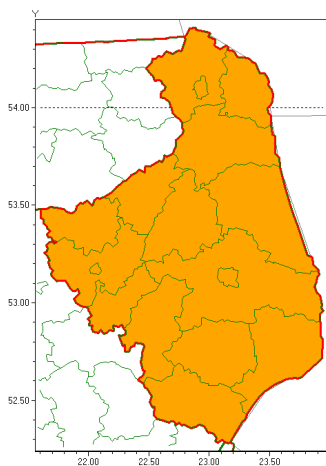

Zasięg ostrzeżeń w województwie

Burze z gradem  
2021-07-15 10:49

Upał  
2021-07-15 10:49

**WOJEWÓDZTWO PODLASKIE**  
**OSTRZEŻENIA METEOROLOGICZNE ZBIORCZO NR 122**  
**WYKAZ OBLICZONYCH OSTRZEŻEŃ**  
**o godz. 10:49 dnia 15.07.2021**

<b>Zjawisko/Stopień zagrożenia</b>	Burze z gradem/2
<b>Obszar (w nawiasie numer ostrzeżenia dla powiatu)</b>	powiaty: augustowski(69), białostocki(69), Białystok(69), bielski(69), grajewski(69), hajnowski(67), kolneński(70), Łomża(72), łomżyński(72), moniecki(71), sejneński(70), siemiatycki(68), sokólski(69), suwalski(71), Suwałki(71), wysokomazowiecki(67), zambrowski(68)
<b>Ważność</b>	od godz. 14:00 dnia 15.07.2021 do godz. 02:00 dnia 16.07.2021
<b>Prawdopodobieństwo</b>	80%
<b>Przebieg</b>	Prognozowane są burze, którym miejscami będą towarzyszyły ulewne opady deszczu od 30 mm do 40 mm, lokalnie do 60 mm oraz porywy wiatru do 100 km/h. Miejscami grad.
<b>SMS</b>	IMGW-PIB OSTRZEŻEGA: BURZE Z GRADEM/2 podlaskie (wszystkie powiaty) od 14:00/15.07 do 02:00/16.07.2021 deszcz 60 mm, grad, porywy 100 km/h. Dotyczy powiatów: wszystkie powiaty.
<b>RSO</b>	Woj. podlaskie (wszystkie powiaty), IMGW-PIB wydał ostrzeżenie drugiego stopnia o burzach z gradem
<b>Uwagi</b>	Brak.
<b>Zjawisko/Stopień zagrożenia</b>	Burze z gradem/2