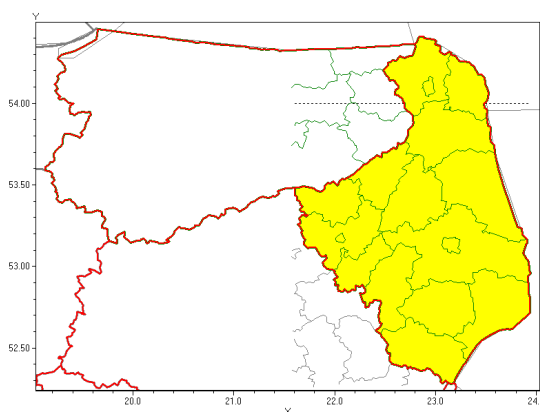

Zasięg ostrzeżeń w województwie

Burze z gradem
2021-07-26 07:04

WOJEWÓDZTWO PODLASKIE
OSTRZEŻENIA METEOROLOGICZNE ZBIORCZO NR 129
WYKAZ OBOWIĄZUJĄCYCH OSTRZEŻEŃ
o godz. 07:04 dnia 26.07.2021

Zjawisko/Stopień zagrożenia	Burze z gradem/1
Obszar (w nawiasie numer ostrzeżenia dla powiatu)	powiaty: augustowski(71), białostocki(71), Białystok(71), bielski(71), grajewski(71), hajnowski(69), kolneński(72), Łomża(74), łomżyński(74), moniecki(73), sejneński(72), siemiatycki(70), sokólski(71), suwalski(73), Suwałki(73), wysokomazowiecki(69), zambrowski(70)
Ważność	od godz. 16:00 dnia 26.07.2021 do godz. 02:00 dnia 27.07.2021
Prawdopodobieństwo	80%
Przebieg	Prognozowane są burze, którym miejscami będą towarzyszyły ulewne opady deszczu od 15 mm do 25 mm, lokalnie do 35 mm oraz porywy wiatru do 75 km/h. Lokalnie grad.
SMS	IMGW-PIB OSTRZEŻEGA: BURZE Z GRADEM/1 podlaskie (wszystkie powiaty) od 16:00/26.07 do 02:00/27.07.2021 deszcz 35 mm, grad, porywy 75 km/h. Dotyczy powiatów: wszystkie powiaty.
RSO	Woj. podlaskie (wszystkie powiaty), IMGW-PIB wydał ostrzeżenie pierwszego stopnia o burzach z gradem
Uwagi	Ostrzeżenie może zostać zmienione z wyższym stopniem zagrożenia.
Dyżurny synoptyk IMGW-PIB	Wiesław Winnicki