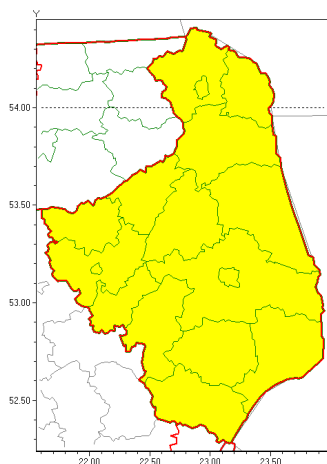

Zasięg ostrzeżeń w województwie

Burze z gradem
2021-08-16 11:58

Silny deszcz z burzami
2021-08-16 11:58

WOJEWÓDZTWO PODLASKIE
OSTRZEŻENIA METEOROLOGICZNE ZBIORCZO NR 149
WYKAZ OBOWIAZUJĄCYCH OSTRZEŻEŃ
o godz. 11:58 dnia 16.08.2021

Zjawisko/Stopień zagrożenia	Silny deszcz z burzami/1
Obszar (w nawiasie numer ostrzeżenia dla powiatu)	powiaty: augustowski(80), białostocki(80), Białystok(80), bielski(82), grajewski(79), hajnowski(80), kolneński(80), Łomża(82), łomżyński(82), moniecki(82), sejneński(81), siemiatycki(81), sokólski(80), suwalski(81), Suwałki(81), wysokomazowiecki(78), zambrowski(79)
Ważność	od godz. 00:00 dnia 17.08.2021 do godz. 11:00 dnia 17.08.2021
Prawdopodobieństwo	80%
Przebieg	Prognozowane są opady deszczu o natężeniu umiarkowanym, okresami silnym. Wysoko opadu miejscami od 30 mm do 50 mm. Opadom towarzyszyć będą burze z porywami wiatru do 90 km/h. Pocztkowo lokalnie grad.
SMS	IMGW-PIB OSTRZEŻEGA: DESZCZ i BURZE/1 podlaskie (wszystkie powiaty) od 00:00/17.08 do 11:00/17.08.2021 50 mm, grad, porywy 90 km/h. Dotyczy powiatów: wszystkie powiaty.
RSO	Woj. podlaskie (wszystkie powiaty), IMGW-PIB wydał ostrzeżenie pierwszego stopnia o intensywnych opadach deszczu z burzami
Uwagi	Brak.
Zjawisko/Stopień zagrożenia	Burze z gradem/1