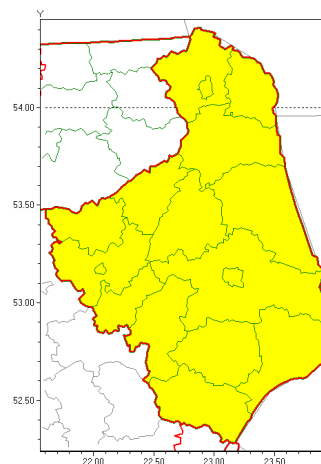

Zasięg ostrzeżeń w województwie

Burze z gradem
2021-08-16 11:58

Silny deszcz z burzami
2021-08-16 11:58

WOJEWÓDZTWO PODLASKIE
OSTRZEŻENIA METEOROLOGICZNE ZBIORCZO NR 149
WYKAZ OBOWIAZUJĄCYCH OSTRZEŻEŃ
o godz. 11:58 dnia 16.08.2021

Zjawisko/Stopień zagrożenia	Silny deszcz z burzami/1
Obszar (w nawiasie numer ostrzeżenia dla powiatu)	powiaty: augustowski(80), białostocki(80), Białystok(80), bielski(82), grajewski(79), hajnowski(80), kolneński(80), Łomża(82), łomżyński(82), moniecki(82), sejneński(81), siemiatycki(81), sokólski(80), suwalski(81), Suwałki(81), wysokomazowiecki(78), zambrowski(79)
Ważność	od godz. 00:00 dnia 17.08.2021 do godz. 11:00 dnia 17.08.2021
Prawdopodobieństwo	80%
Przebieg	Prognozowane są opady deszczu o natężeniu umiarkowanym, okresami silnym. Wysoko opadu miejscami od 30 mm do 50 mm. Opadom towarzyszyć będą burze z porywami wiatru do 90 km/h. Pocztkowo lokalnie grad.
SMS	IMGW-PIB OSTRZEŻEGA: DESZCZ i BURZE/1 podlaskie (wszystkie powiaty) od 00:00/17.08 do 11:00/17.08.2021 50 mm, grad, porywy 90 km/h. Dotyczy powiatów: wszystkie powiaty.
RSO	Woj. podlaskie (wszystkie powiaty), IMGW-PIB wydał ostrzeżenie pierwszego stopnia o intensywnych opadach deszczu z burzami
Uwagi	Brak.
Zjawisko/Stopień zagrożenia	Burze z gradem/1