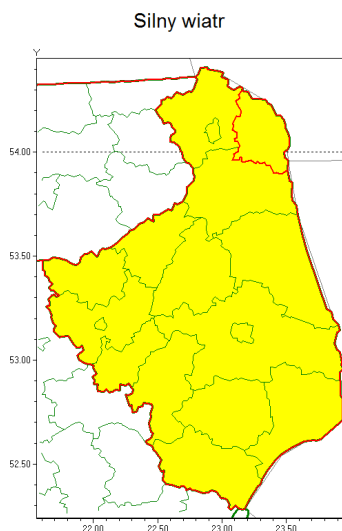

Zasięg ostrzeżenia w województwie

Ostrzeżenie meteorologiczne Nr 86

Nazwa biura	IMGW-PIB Centralne Biuro Prognoz Meteorologicznych - Wydział w Białymstoku
Zjawisko/stopień zagrożenia	Silny wiatr/ 1
Obszar	województwo podlaskie powiat sejneński
Ważność	od godz. 00:00 dnia 24.09.2021 do godz. 12:00 dnia 24.09.2021
Przebieg	Prognozuje się wystąpienie umiarkowanego i do silnego wiatru o średniej prędkości od 25 km/h do 40 km/h, w porywach do około 75 km/h, z kierunków zachodnich. Lokalnie, zwłaszcza podczas burz, możliwe są porywy do 90 km/h. Najsilniejszy wiatr spodziewany jest po północy i nad ranem.
Prawdopodobieństwo wystąpienia zjawiska(%)	80%
Uwagi	Brak.
Dyrektor synoptyk IMGW-PIB	Mateusz Zamajtys
Godzina i data wydania	godz. 11:40 dnia 23.09.2021
SMS	IMGW-PIB OSTRZEŻENIE: WIATR/1 podlaskie/sejneński od 00:00/24.09 do 12:00/24.09.2021 prędkość do 40 km/h, porywy do 90 km/h, od SW do NW.
Opracowanie niniejsze i jego format, jako przedmiot prawa autorskiego podlega ochronie prawnej, zgodnie z przepisami ustawy z dnia 4 lutego 1994r o prawie autorskim i prawach pokrewnych (dz. U. z 2006 r. Nr 90, poz. 631 z późn. zm.). Wszelkie dalsze udostępnianie, rozpowszechnianie (przedruk, kopiowanie, wiadomości sms) jest dozwolone wyłącznie w formie dosłownej z bezwzględnym wskazaniem źródła informacji tj. IMGW-PIB.	