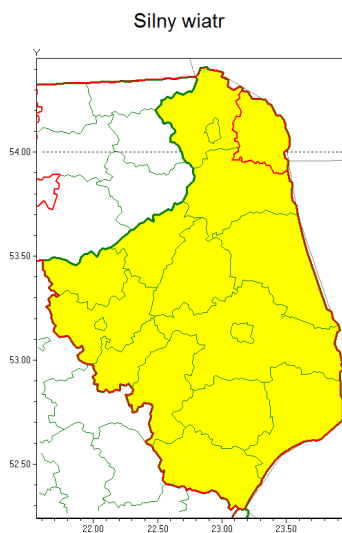

Zasięg ostrzeżenia w województwie

Ostrzeżenie meteorologiczne Nr 87

Nazwa biura	IMGW-PIB Centralne Biuro Prognoz Meteorologicznych - Wydział w Białymstoku
Zjawisko/stopień zagrożenia	Silny wiatr/ 1
Obszar	województwo podlaskie powiat sejneński
Ważność	od godz. 15:00 dnia 21.10.2021 do godz. 02:00 dnia 22.10.2021
Przebieg	Prognozuje się wystąpienie do silnego i silnego wiatru o średniej prędkości od 30 km/h do 40 km/h, w porywach do około 70 km/h, a lokalnie, zwłaszcza w czasie burz, do 90 km/h, z południowego zachodu i zachodu.
Prawdopodobieństwo wystąpienia zjawiska(%)	75%
Uwagi	Ze względu na dynamiczną sytuację Ostrzeżenie może być aktualizowane.
Dyrektor synoptyk IMGW-PIB	Mateusz Zamajtyś
Godzina i data wydania	godz. 06:42 dnia 21.10.2021
SMS	IMGW-PIB OSTRZEŻENIE: WIATR/1 podlaskie/sejneński od 15:00/21.10 do 02:00/22.10.2021 prędkość do 40 km/h, porywy do 90 km/h, SW i W.