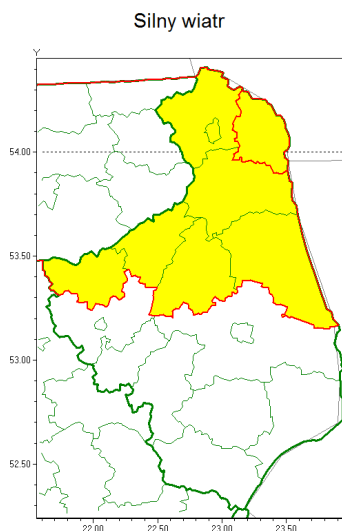

Zasięg ostrzeżenia w województwie

Ostrzeżenie meteorologiczne Nr 92

Nazwa biura	IMGW-PIB Centralne Biuro Prognoz Meteorologicznych - Wydział w Białymstoku
Zjawisko/stopień zagrożenia	Silny wiatr/ 1
Obszar	województwo podlaskie powiat sejneński
Ważność	od godz. 16:00 dnia 19.11.2021 do godz. 06:00 dnia 20.11.2021
Przebieg	Prognozuje się wystąpienie wiatru o średniej prędkości od 35 km/h do 45 km/h, w porywach do 80 km/h, z zachodu i północno-zachodu.
Prawdopodobieństwo wystąpienia zjawiska(%)	80%
Uwagi	Brak.
Dyrektor synoptyk IMGW-PIB	Magdalena Pękala
Godzina i data wydania	godz. 06:35 dnia 19.11.2021
SMS	IMGW-PIB OSTRZEŻENIE: WIATR/1 podlaskie/sejneński od 16:00/19.11 do 06:00/20.11.2021 prędkość do 45 km/h, porywy do 80 km/h, W, NW.