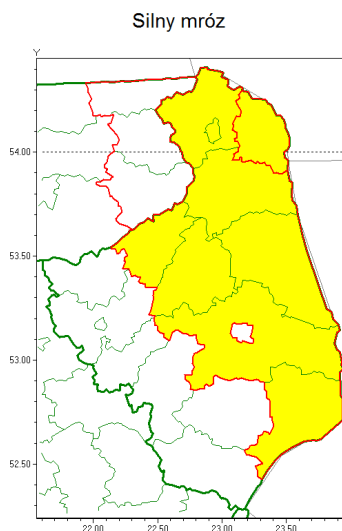

Zasięg ostrzeżenia w województwie

Ostrzeżenie meteorologiczne Nr 101

Nazwa biura	IMGW-PIB Centralne Biuro Prognoz Meteorologicznych - Wydział w Białymstoku
Zjawisko/stopień zagrożenia	Silny mróz/ 1
Obszar	województwo podlaskie powiat sejneński
Ważność	od godz. 20:00 dnia 22.12.2021 do godz. 09:00 dnia 23.12.2021
Przebieg	Prognozuje się temperatury minimalne w nocy miejscami od -17°C do -15°C. Wiatr o średniej prędkości od 8 km/h do 14 km/h.
Prawdopodobieństwo wystąpienia zjawiska(%)	80%
Uwagi	Brak.
Dyrektor synoptyk IMGW-PIB	Magdalena Pękala
Godzina i data wydania	godz. 10:05 dnia 22.12.2021
SMS	IMGW-PIB OSTRZEŻENIE: MRÓZ/1 podlaskie/sejneński od 20:00/22.12 do 09:00/23.12.2021 temp. min. -17 st, wiatr 8-14 km/h.