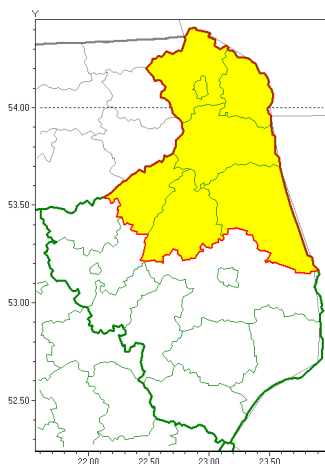

Zasięg ostrzeżeń w województwie

Silny mróz  
2021-12-08 12:07

**WOJEWÓDZTWO PODLASKIE**  
**OSTRZEŻENIA METEOROLOGICZNE ZBIORCZO NR 172**  
**WYKAZ OBOWIĄZUJĄCYCH OSTRZEŻEŃ**  
**o godz. 12:07 dnia 08.12.2021**

Zjawisko/Stopień zagrożenia	Silny mróz/1
Obszar (w nawiasie numer ostrzeżenia dla powiatu)	powiaty: augustowski(96), grajewski(94), moniecki(97), sejneński(97), sokółski(94), suwalski(97), Suwałki(97)
Ważność	od godz. 19:00 dnia 08.12.2021 do godz. 09:00 dnia 09.12.2021
Prawdopodobieństwo	80%
Przebieg	Prognozuje się temperatury minimalne w nocy miejscami od -15°C do -13°C. Wiatr o średniej prędkości od 15 km/h do 20 km/h.
SMS	IMGW-PIB OSTRZEŻENIA: MRÓŻ/1 podlaskie (7 powiatów) od 19:00/08.12 do 09:00/09.12.2021 temp. min -15 st, wiatr 20 km/h. Dotyczy powiatów: augustowski, grajewski, moniecki, sejneński, sokółski, suwalski i Suwałki.
RSO	Woj. podlaskie (7 powiatów), IMGW-PIB wydał ostrzeżenie pierwszego stopnia o silnych mrozach
Uwagi	Brak.
Dyrektor synoptyk IMGW-PIB	Michał Folwarski