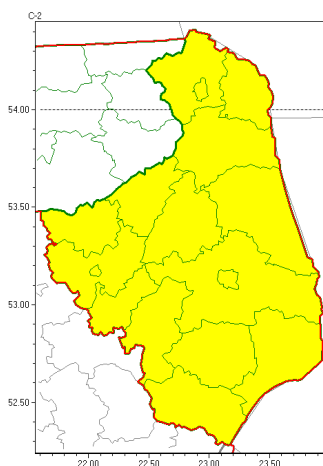

Zasięg ostrzeżeń w województwie

Silny wiatr  
2022-02-16 11:55

**WOJEWÓDZTWO PODLASKIE**  
**OSTRZEŻENIA METEOROLOGICZNE ZBIORCZO NR 36**  
**WYKAZ OBOWIAZUJĄCYCH OSTRZEŻEŃ**  
**o godz. 11:55 dnia 16.02.2022**

Zjawisko/Stopień zagrożenia	Silny wiatr/1
Obszar (w nawiasie numer ostrzeżenia dla powiatu)	powiaty: augustowski(26), białostocki(23), Białystok(23), bielski(23), grajewski(24), hajnowski(23), kolneński(23), Łomża(22), łomżyński(22), moniecki(24), sejneński(26), siemiatycki(23), sokólski(25), suwalski(26), Suwałki(26), wysokomazowiecki(22), zambrowski(22)
Ważność	od godz. 04:00 dnia 17.02.2022 do godz. 22:00 dnia 17.02.2022
Prawdopodobieństwo	80%
Przebieg	Prognozuje się wystąpienie silnego wiatru o średniej prędkości od 35 km/h do 50 km/h, w porywach do 90 km/h, z południowego zachodu i zachodu. W ciągu dnia możliwe burze.
SMS	IMGW-PIB OSTRZEŻENIA: WIATR/1 podlaskie (wszystkie powiaty) od 04:00/17.02 do 22:00/17.02.2022 prędkość do 50 km/h, porywy do 90 km/h, SW, W. Dotyczy powiatów: wszystkie powiaty.
RSO	Woj. podlaskie (wszystkie powiaty), IMGW-PIB wydał ostrzeżenie pierwszego stopnia o silnym wietrze
Uwagi	Ze względu na dynamiczną sytuację meteorologiczną parametry ostrzeżenia mogą ulec zmianie.
Dyżurny synoptyk IMGW-PIB	Wiesław Winnicki