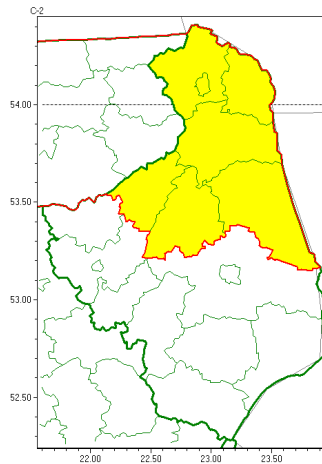

Zasięg ostrzeżeń w województwie

Silny wiatr  
2022-05-26 05:05

**WOJEWÓDZTWO PODLASKIE**  
**OSTRZEŻENIA METEOROLOGICZNE ZBIORCZO NR 77**  
**WYKAZ OBSZARÓW ZUJCIANYCH OSTRZEŻENIAMI**  
**o godz. 05:05 dnia 26.05.2022**

<b>Zjawisko/Stopień zagrożenia</b>	Silny wiatr/1
<b>Obszar (w nawiasie numer ostrzeżenia dla powiatu)</b>	powiaty: augustowski(55), grajewski(53), moniecki(54), sejneński(53), sokólski(55), suwalski(53), Suwałki(52)
<b>Ważność</b>	od godz. 12:00 dnia 26.05.2022 do godz. 20:00 dnia 26.05.2022
<b>Prawdopodobieństwo</b>	70%
<b>Przebieg</b>	Prognozuje się wystąpienie silnego wiatru o średniej prędkości do 45 km/h, w porywach do 75 km/h, z zachodu i północnego zachodu. Możliwe burze.
<b>SMS</b>	IMGW-PIB OSTRZEŻENIA: WIATR/1 podlaskie (7 powiatów) od 12:00/26.05 do 20:00/26.05.2022 prędkość do 45 km/h, porywy do 75 km/h, W i NW. Dotyczy powiatów: augustowski, grajewski, moniecki, sejneński, sokólski, suwalski i Suwałki.
<b>RSO</b>	Woj. podlaskie (7 powiatów), IMGW-PIB wydał ostrzeżenie pierwszego stopnia o silnym wietrze
<b>Uwagi</b>	Brak.