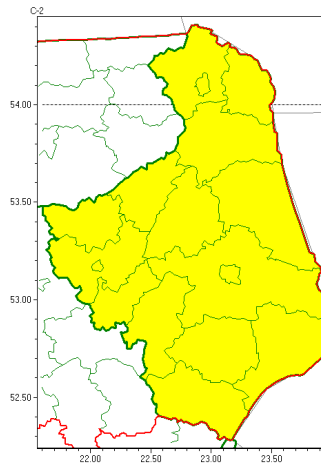

Zasięg ostrzeżeń w województwie

Burze z gradem
2022-05-31 23:09

WOJEWÓDZTWO PODLASKIE
OSTRZEŻENIA METEOROLOGICZNE ZBIORCZO NR 84
WYKAZ OBOWIĄZUJĄCYCH OSTRZEŻEŃ
o godz. 23:09 dnia 31.05.2022

Zjawisko/Stopień zagrożenia	Burze z gradem/1
Obszar (w nawiasie numer ostrzeżenia dla powiatu)	powiaty: augustowski(58), białostocki(54), Białystok(53), bielski(51), grajewski(56), hajnowski(52), kolneński(51), Łomża(49), łomżyński(50), moniecki(57), sejneński(56), siemiatycki(51), sokólski(58), suwalski(56), Suwałki(55), wysokomazowiecki(51), zambrowski(50)
Ważność	od godz. 08:00 dnia 01.06.2022 do godz. 20:00 dnia 01.06.2022
Prawdopodobieństwo	80%
Przebieg	Prognozowane są burze, którym miejscami będą towarzyszyły silne opady deszczu do 25 mm oraz porywy wiatru do 75 km/h. Miejscami grad.
SMS	IMGW-PIB OSTRZEŻENIA: BURZE Z GRADEM/1 podlaskie (wszystkie powiaty) od 08:00/01.06 do 20:00/01.06.2022 deszcz 25 mm, grad, porywy 75 km/h. Dotyczy powiatów: wszystkie powiaty.
RSO	Woj. podlaskie (wszystkie powiaty), IMGW-PIB wydał ostrzeżenie pierwszego stopnia o burzach z gradem
Uwagi	Brak.