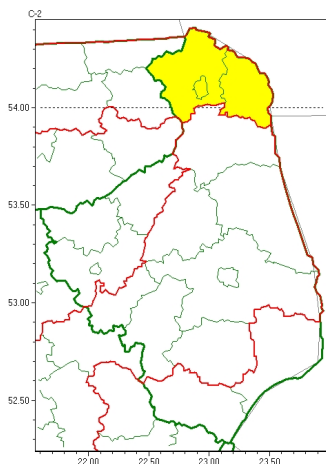

Zasięg ostrzeżeń w województwie

Oblodzenie
2024-04-22 12:34

Przymrozki
2024-04-22 12:34

WOJEWÓDZTWO PODLASKIE
OSTRZEŻENIA METEOROLOGICZNE ZBIORCZO NR 72
WYKAZ OBOWIĄZUJĄCYCH OSTRZEŻEŃ
o godz. 12:34 dnia 22.04.2024

Zjawisko/Stopień zagrożenia	Oblodzenie/1
Obszar (w nawiasie numer ostrzeżenia dla powiatu)	powiaty: sejneński(45), suwalski(45), Suwałki(45)
Ważność	od godz. 21:00 dnia 22.04.2024 do godz. 08:00 dnia 23.04.2024
Prawdopodobieństwo	80%
Przebieg	Prognozuje się zamarzanie mokrej nawierzchni dróg i chodników po opadach deszczu, deszczu ze mżawką powodujących oblodzenie. Temperatura minimalna około -2°C , temperatura minimalna przy gruncie około -4°C .
SMS	IMGW-PIB OSTRZEŻENIA: OBLODZENIE/1 podlaskie (3 powiaty) od 21:00/22.04 do 08:00/23.04.2024 temp. min. około -2°C , przy gruncie około -4°C , lisko. Dotyczy powiatów: sejneński, suwalski i Suwałki.
RSO	Woj. podlaskie (3 powiaty), IMGW-PIB wydał ostrzeżenie pierwszego stopnia o oblodzeniu
Uwagi	Brak.
Zjawisko/Stopień zagrożenia	Przymrozki/1
Obszar (w nawiasie numer ostrzeżenia dla powiatu)	powiaty: augustowski(43), białostocki(44), Białystok(44), bielski(43), moniecki(45), sokólski(44), wysokomazowiecki(45), zambrowski(45)
Ważność	od godz. 00:00 dnia 23.04.2024 do godz. 08:00 dnia 23.04.2024
Prawdopodobieństwo	80%
Przebieg	Prognozowany jest spadek temperatury powietrza do około -2°C , przy gruncie około -4°C .