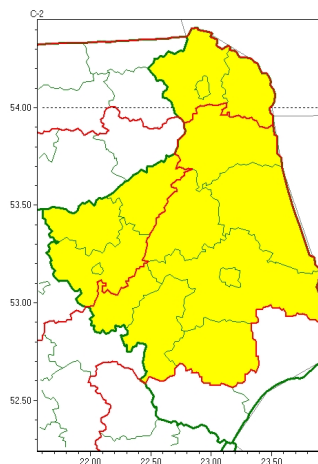

Zasięg ostrzeżeń w województwie

Oblodzenie
2024-04-22 12:34

Przymrozki
2024-04-22 12:34

WOJEWÓDZTWO PODLASKIE
OSTRZEŻENIA METEOROLOGICZNE ZBIORCZO NR 72
WYKAZ OBOWIĄZUJĄCYCH OSTRZEŻEŃ
o godz. 12:34 dnia 22.04.2024

Zjawisko/Stopień zagrożenia	Oblodzenie/1
Obszar (w nawiasie numer ostrzeżenia dla powiatu)	powiaty: sejneński(45), suwalski(45), Suwałki(45)
Ważność	od godz. 21:00 dnia 22.04.2024 do godz. 08:00 dnia 23.04.2024
Prawdopodobieństwo	80%
Przebieg	Prognozuje się zamarzanie mokrej nawierzchni dróg i chodników po opadach deszczu, deszczu ze mżawką powodujących oblodzenie. Temperatura minimalna około -2°C , temperatura minimalna przy gruncie około -4°C .
SMS	IMGW-PIB OSTRZEŻENIA: OBLODZENIE/1 podlaskie (3 powiaty) od 21:00/22.04 do 08:00/23.04.2024 temp. min. około -2°C , przy gruncie około -4°C , lisko. Dotyczy powiatów: sejneński, suwalski i Suwałki.
RSO	Woj. podlaskie (3 powiaty), IMGW-PIB wydał ostrzeżenie pierwszego stopnia o oblodzeniu
Uwagi	Brak.
Zjawisko/Stopień zagrożenia	Przymrozki/1
Obszar (w nawiasie numer ostrzeżenia dla powiatu)	powiaty: augustowski(43), białostocki(44), Białystok(44), bielski(43), moniecki(45), sokólski(44), wysokomazowiecki(45), zambrowski(45)
Ważność	od godz. 00:00 dnia 23.04.2024 do godz. 08:00 dnia 23.04.2024
Prawdopodobieństwo	80%
Przebieg	Prognozowany jest spadek temperatury powietrza do około -2°C , przy gruncie około -4°C .